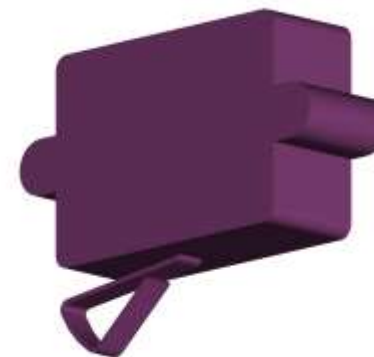

14 Микропереключатель AF1308E0014