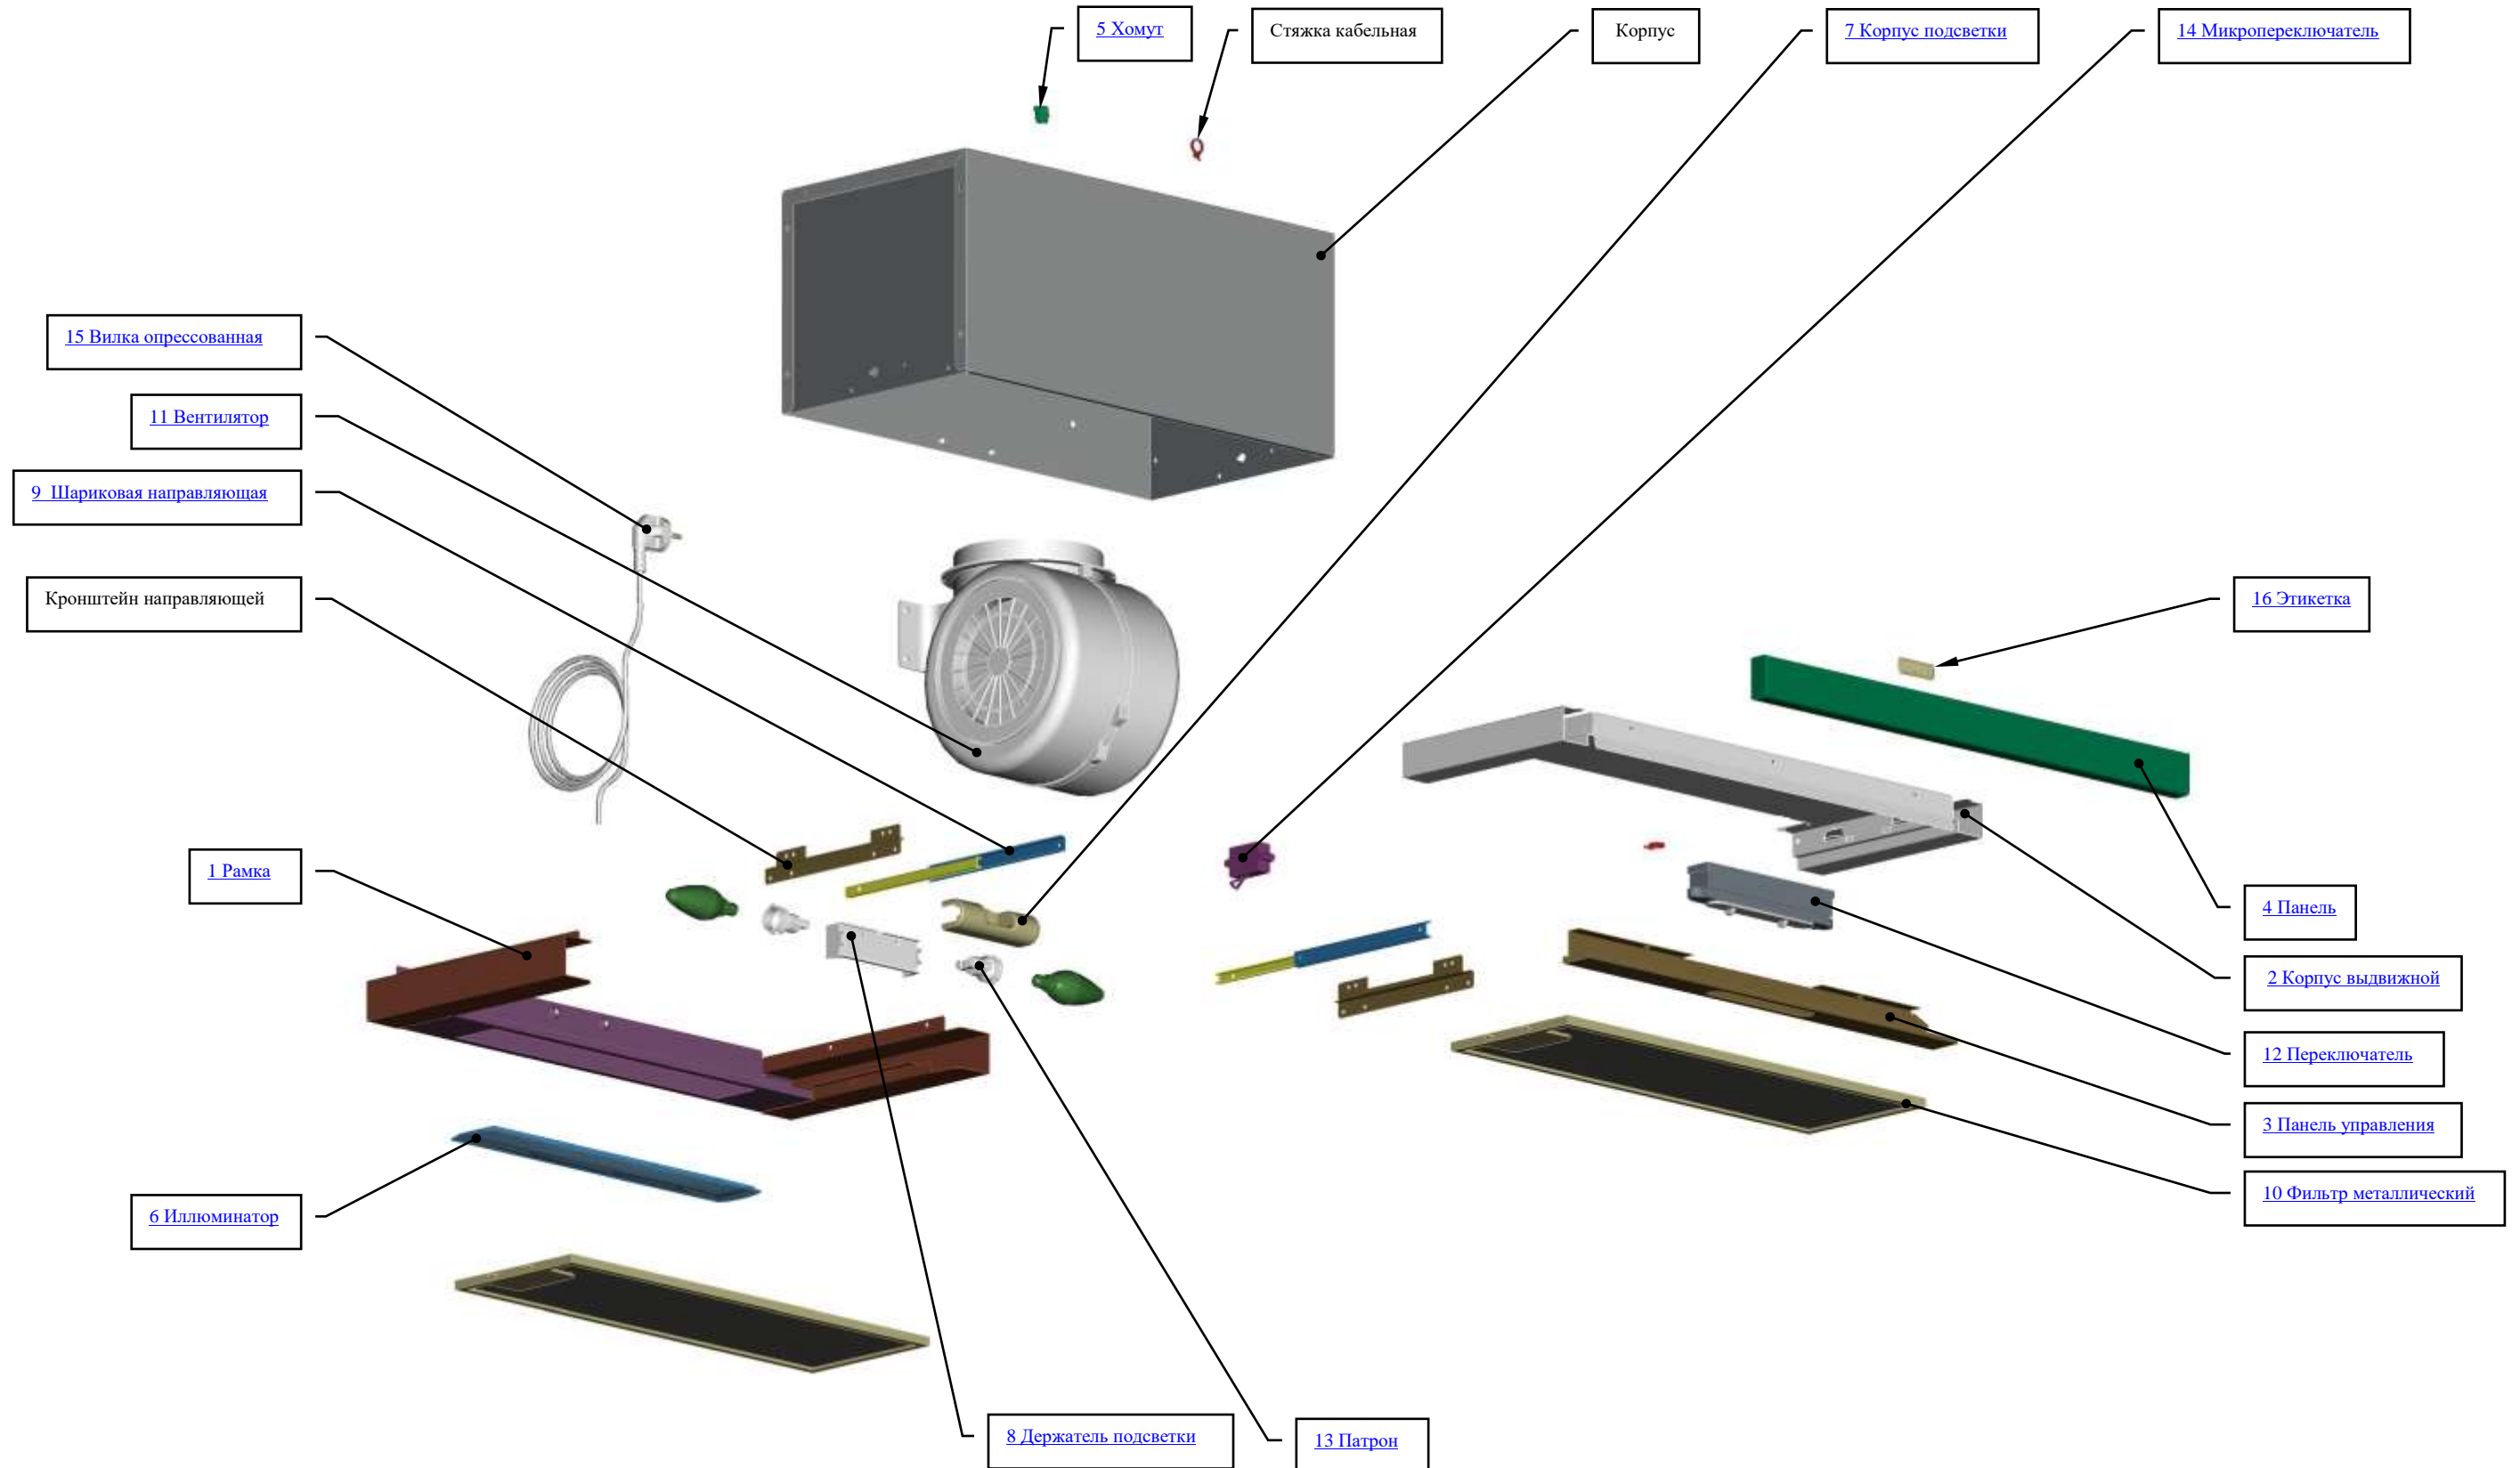

## **ПЕРЕЧЕНЬ ЗАПАСНЫХ ЧАСТЕЙ ВОЗДУХООЧИСТИТЕЛЯ МОДЕЛИ 4601, 4501**

4601.00.0.000 ПЗЧ

Перечень запасных частей воздухоочистителя мод. 4601, 4501  
для сервисного обслуживания даёт возможность правильно выбирать  
деталь согласно заводской нумерации

ПТУЧП «ГЕФЕСТ-ТЕХНИКА»  
Республика Беларусь  
224002 г. Брест ул. Суворова, 21  
телефон (+375-162) 27-68-27

Согласовано:  
Начальник ОТК

В.К. Ничипорович

Главный конструктор

П. Г. Чирков

## Воздухоочиститель 4601, 4501