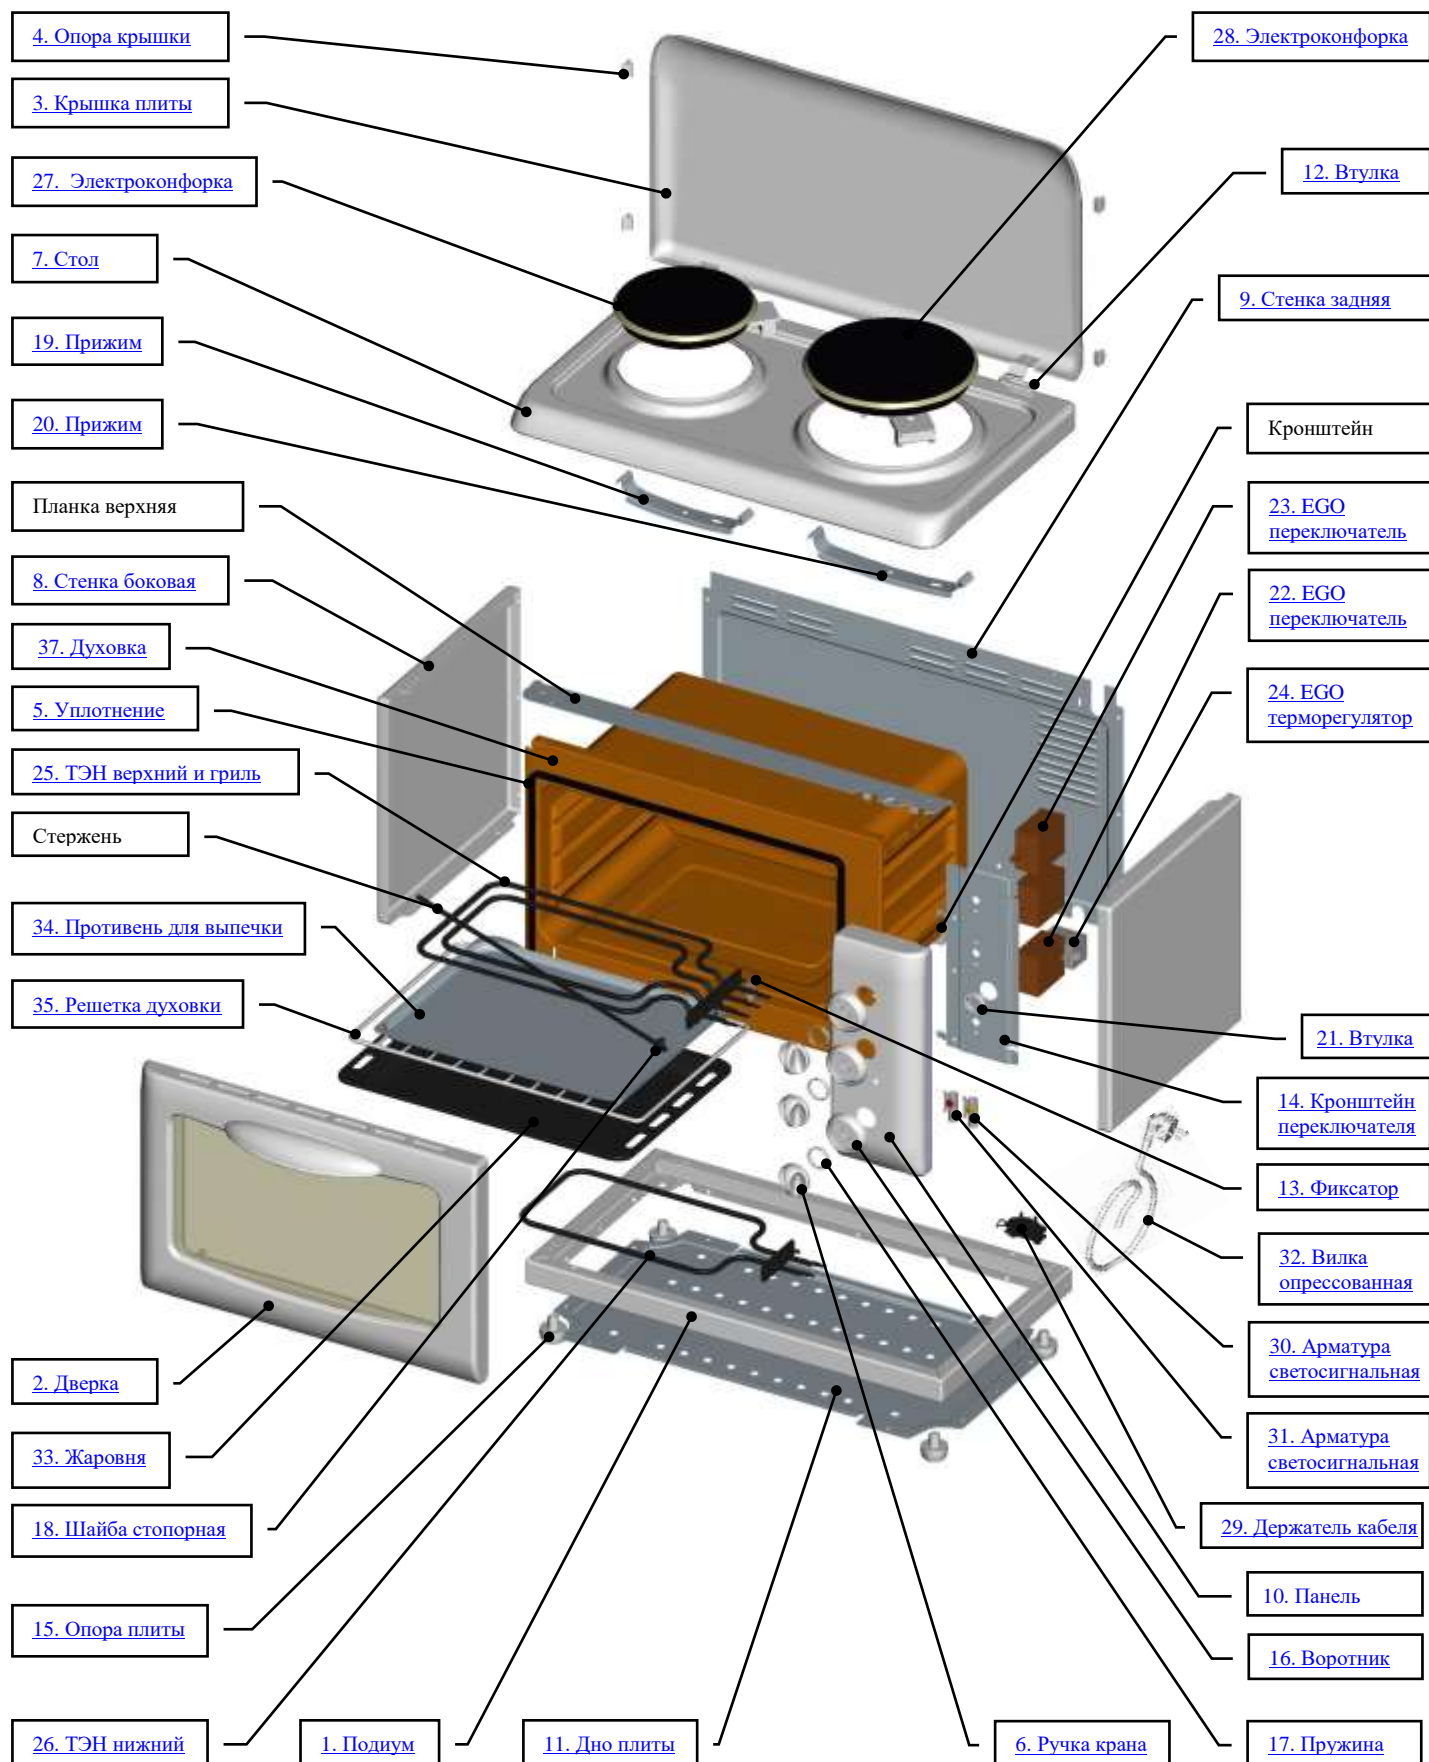

УТВЕРЖДАЮ

Зам. главного инженера
по техническому развитию

А. А. Котыло

СП ОАО "Брестгазоаппарат"

**ПЕРЕЧЕНЬ ЗАПАСНЫХ ЧАСТЕЙ
ЭЛЕКТРОПЛИТЫ БЫТОВОЙ
модели 420**

420.00.0.000 ПЗЧ

Перечень запасных частей электроплиты бытовой модели 420
для сервисного обслуживания даёт возможность правильно
выбирать деталь согласно заводской нумерации

Согласовано

УП "Гефест-техника"

Руководитель ГСО

А.А. Шелюто

Главный конструктор

П. Г. Чирков

Электроплита бытовая модели 420

Перечень запасных частей электроплиты бытовой модели 420

№ п/п	Наименование	Обозначение	Количество на модель				Дата применения	Назначение	Изм.
			00						
1.	Подиум	100.03.0.000	1				до 01.03.2013	Цвет белый	
		100.03.0.000-01	1				до 01.03.2013	Цвет коричневый, для модификации К19	
		100.06.0.000	1				с 01.03.2013	Цвет белый	
		100.06.0.000-01	1				с 01.03.2013	Цвет коричневый, для модификации К19	
2.	Дверка	100.07.0.000-01	1					Цвет белый	
		100.07.0.000-05	1					Цвет коричневый, для модификации К19	
3.	Крышка плиты	100.22.0.000	1					Цвет белый	
		100.22.0.000-01	1					Цвет коричневый, для модификации К19	
4.	Опора крышки	100.22.0.003	4					Цвет белый	
		100.22.0.003-02	4					Цвет белый, допустимая замена	
		100.22.0.003-01	4					Цвет коричневый, для модификации К19	
		100.22.0.003-03	4					Цвет коричневый, для модификации К19, допустимая замена	
5.	Уплотнение	100.28.0.000	1						
6.	Ручка крана	100.36.0.000	3					Цвет белый	
		100.36.0.000-04	3					Цвет коричневый, для модификации К19	
7.	Стол	420.01.0.000	1					Цвет белый	
		420.01.0.000-01	1					Цвет коричневый, для модификации К19	
8.	Стенка боковая	100.00.0.003	2					Цвет белый	
		100.00.0.003-01	2					Цвет коричневый, для модификации К19	
9.	Стенка задняя	100.00.0.005-01	1						