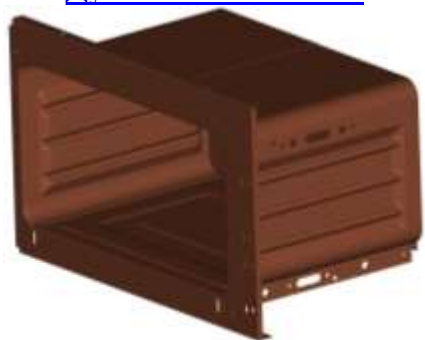

[Духовка 120.01.0.000](#)

[Начало раздела](#)